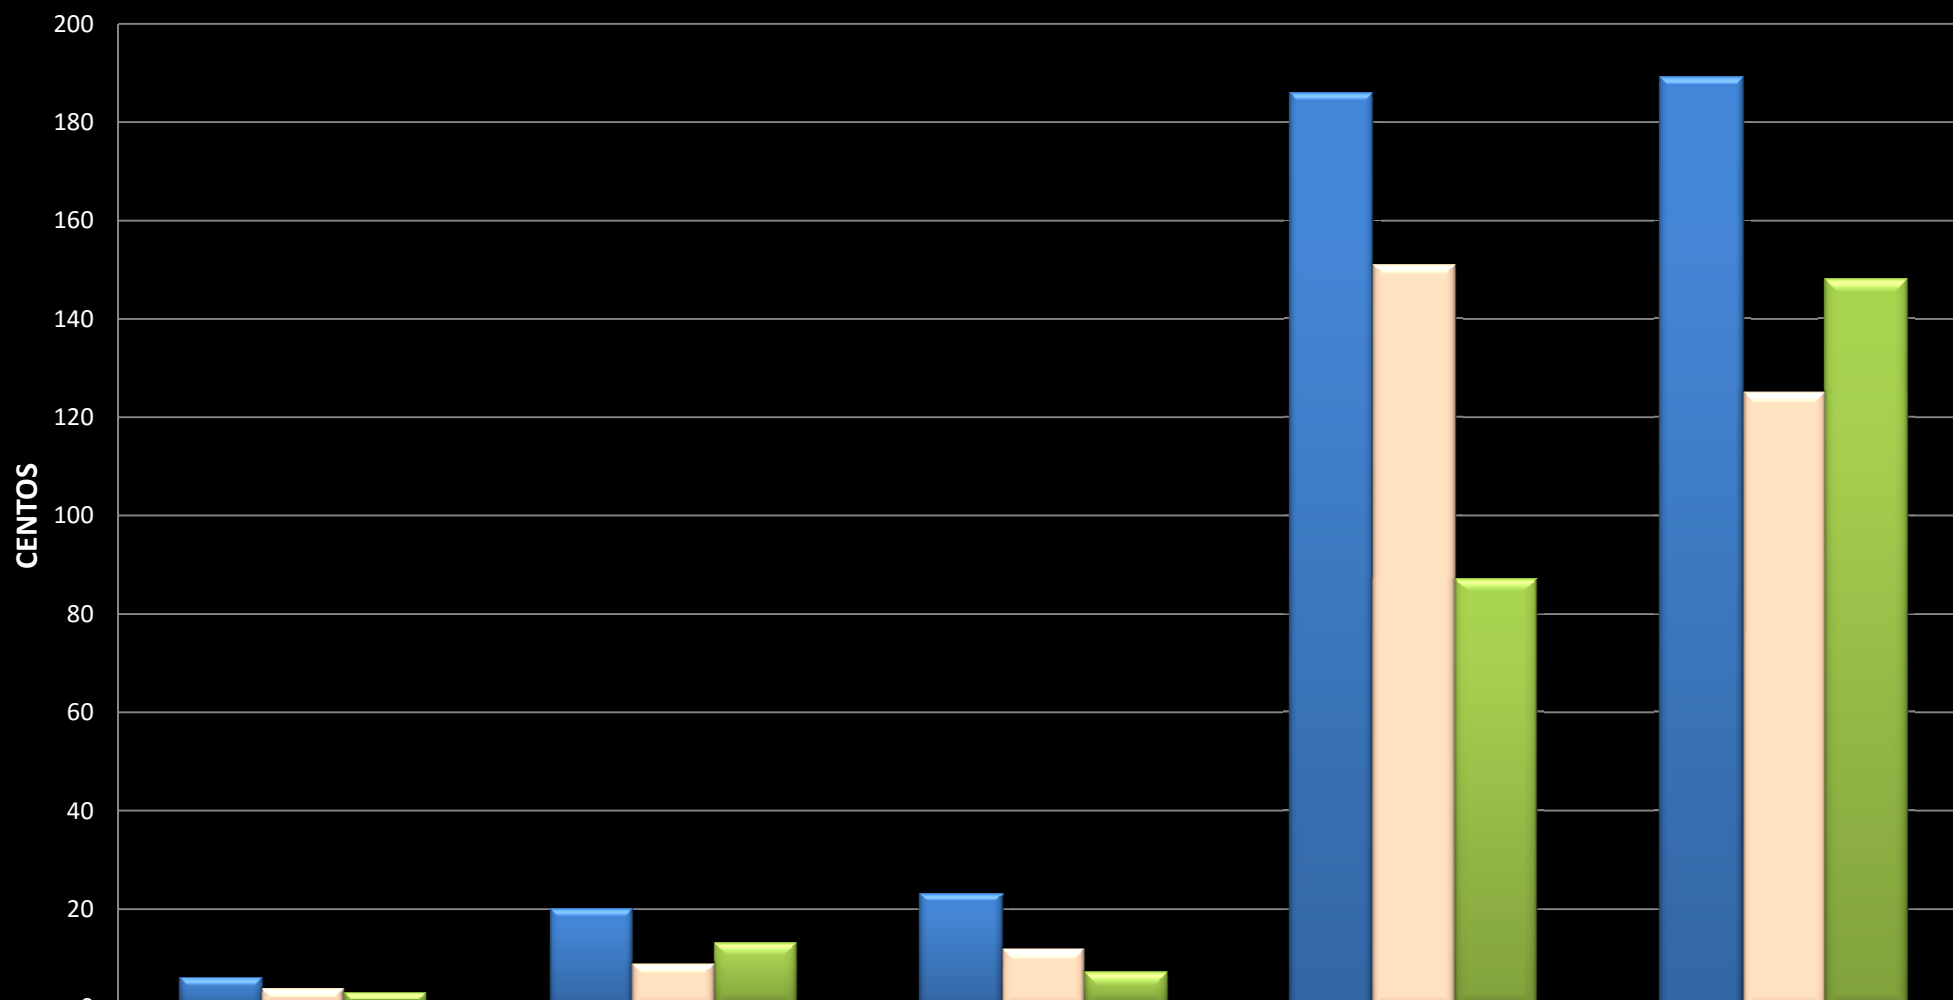

CONSUMO TOTAL DE COPOS PARA ÁGUA - VARAS E TURMAS RECURSAIS - 2017/2018/2019

	4 TURMAS	JEFS (6 VARAS)	EXECUÇÃO (5 VARAS)	CRIMINAIS (2 VARAS)	CÍVEIS (11 VARAS)
2017	6	20	23	186	189
2018	4	9	12	151	125
2019	3	13	7	87	148